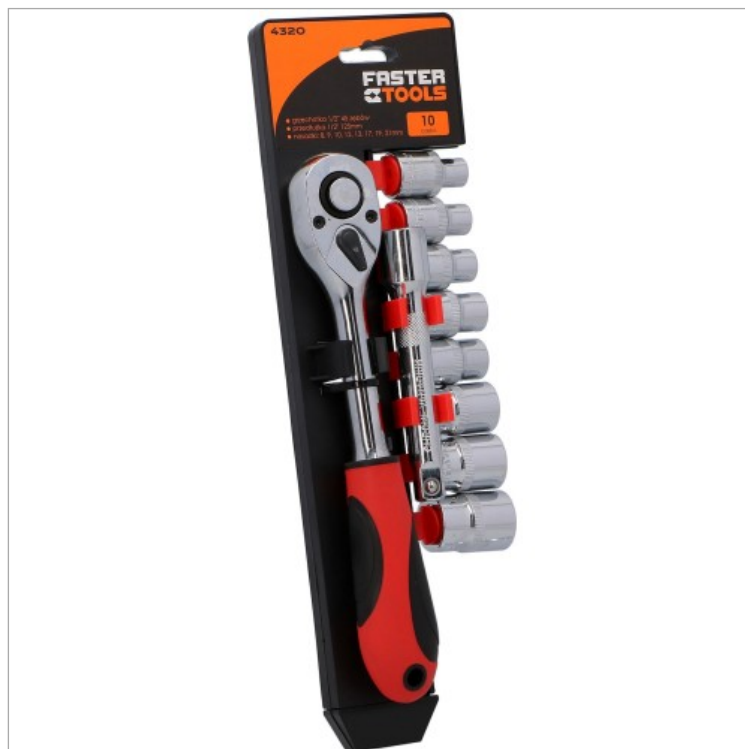

FASTER TOOLS Zestaw 10cz. 1/2" 8-21 mm

4320

CrV

I

1/2"

Opis

Zestaw kluczy nasadowych składający się z 10 części

- Wszystkie elementy wykonane są z wysokogatunkowej jakości stali chromowo-wanadowej, co gwarantuje wytrzymałość narzędzi
- Bardzo praktyczny zestaw, który zajmuje niewiele miejsca

W zestawie znajdują się:

- Grzechotka 1/2" 45 zębów
- Przedłużka 1/2" 125 mm
- Nasadki w rozmiarach: 8 - 9 - 10 - 12 - 13 - 17 - 19 - 21 mm

Materiał:

- Stal Cr-V

Pakowanie

Jednostkowe

- Karton: 1 szt.

Warianty