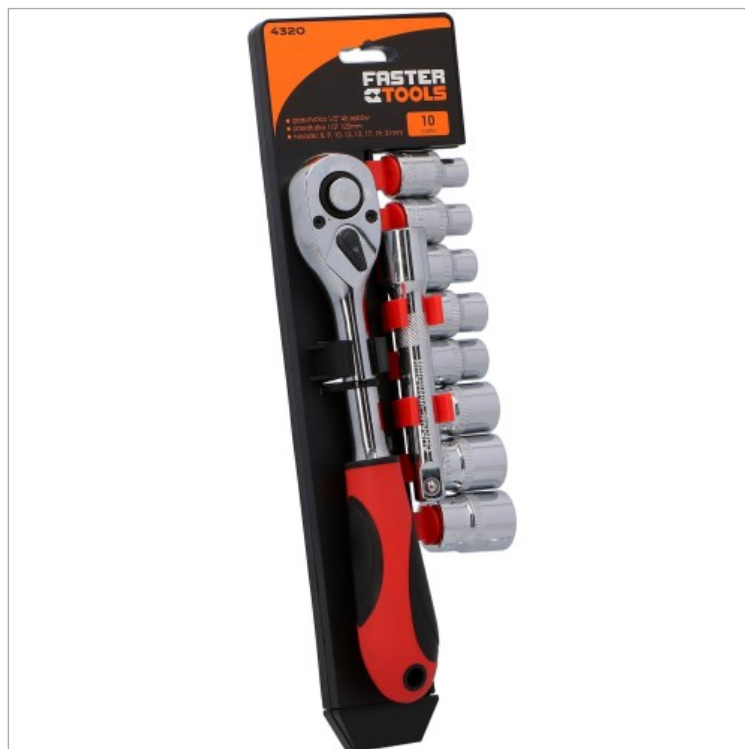

## FASTER TOOLS Zestaw 10cz. 1/2" 8-21 mm

4320

CrV

I

1/2"

### Opis

Zestaw kluczy nasadowych składający się z 10 części

- Wszystkie elementy wykonane są z wysokogatunkowej jakości stali chromowo-wanadowej, co gwarantuje wytrzymałość narzędzi
- Bardzo praktyczny zestaw, który zajmuje niewiele miejsca

### W zestawie znajdują się:

- Grzechotka 1/2" 45 zębów
- Przedłużka 1/2" 125 mm
- Nasadki w rozmiarach: 8 - 9 - 10 - 12 - 13 - 17 - 19 - 21 mm

Materiał:

- Stal Cr-V