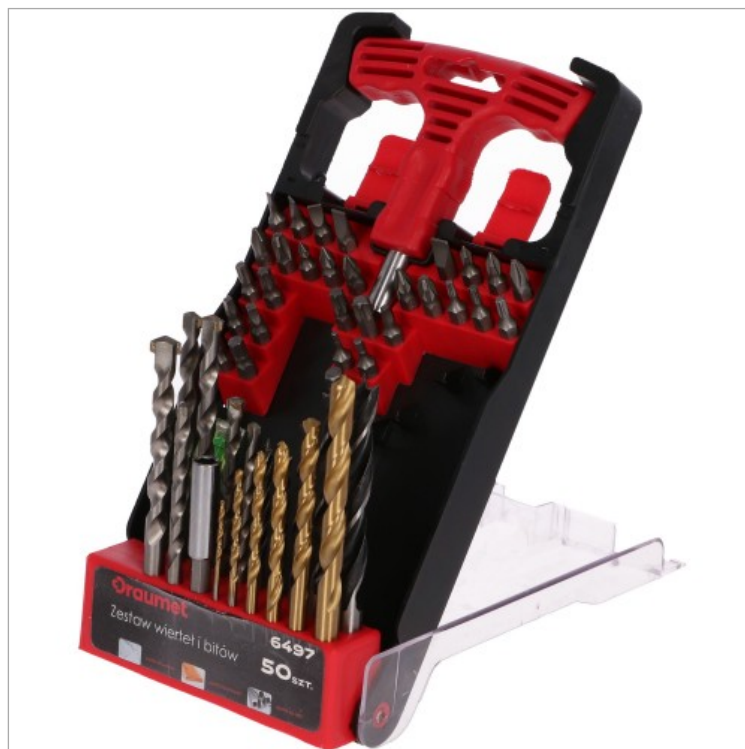

DRAUMET Zestaw wiertel z bitami 50szt.

6497

Opis

Zestaw zawiera:

- Mini poziomica 35mm
- Wkrętak do bitów
- Uchwyt magnetyczny
- Bity płaskie 3, 4, 5, 6, 7mm
- Bity PH: 0,1, 2x2, 3
- Bity PZ: 0, 1, 2x2, 3
- Bity torx: 10, 15, 20, 25, 27, 30, 40
- Bity imbus: 2, 3, 4, 5, 6
- Wiertła widiowe: 10, 8x2, 6x2, 5mm

- Wiertła do metalu: 8, 6, 5, 4, 3, 2mm
- Wiertła do drewna: 10, 8, 6, 5, 4mm

Pakowanie

Jednostkowe

- Karton: 1 szt.

Warianty

Lp.	Nr katalogowy	EAN
1	6497	5907078964973