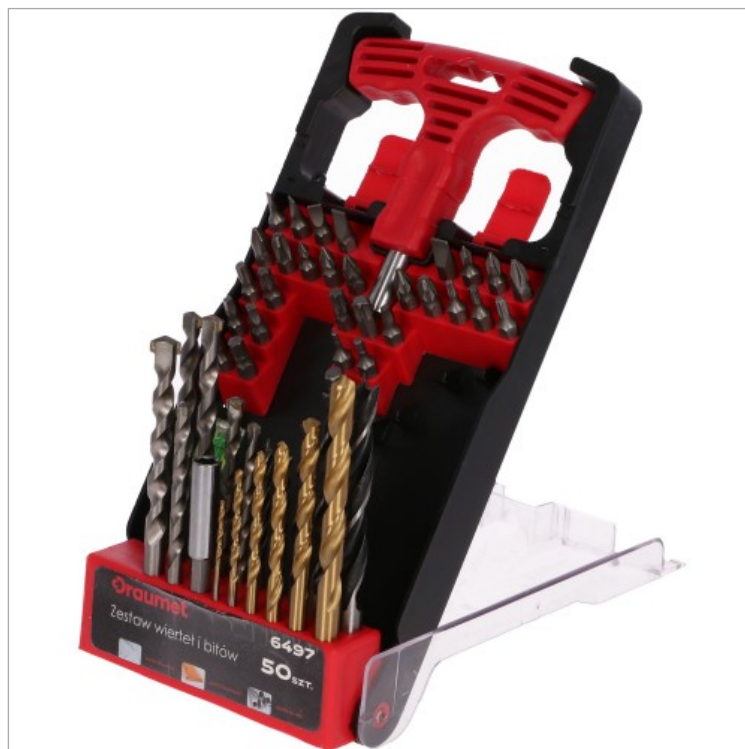

DRAUMET Zestaw wiertel z bitami 50szt.

6497

Opis

Zestaw zawiera:

- Mini poziomica 35mm
- Wkrętak do bitów
- Uchwyt magnetyczny
- Bity płaskie 3, 4, 5, 6, 7mm
- Bity PH: 0,1, 2x2, 3
- Bity PZ: 0, 1, 2x2, 3
- Bity torx: 10, 15, 20, 25, 27, 30, 40
- Bity imbus: 2, 3, 4, 5, 6
- Wiertła widiowe: 10, 8x2, 6x2, 5mm

- Wiertła do metalu: 8, 6, 5, 4, 3, 2mm
- Wiertła do drewna: 10, 8, 6, 5, 4mm

Pakowanie

Jednostkowe

- Karton: 1 szt.

Warianty

| Lp. | Nr katalogowy | EAN |
|-----|---------------|---------------|
| 1 | 6497 | 5907078964973 |