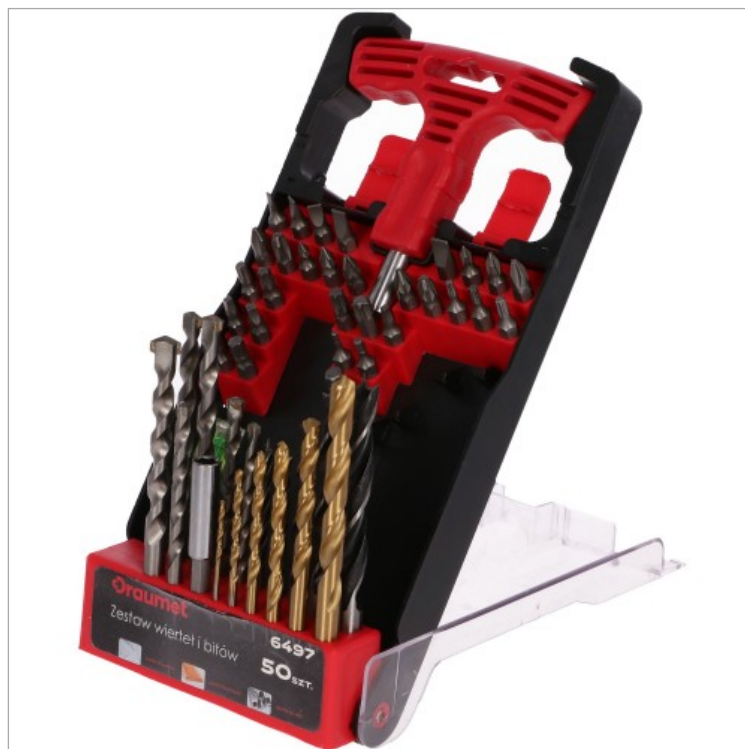

## DRAUMET Zestaw wiertel z bitami 50szt.

6497

### Opis

Zestaw zawiera:

- Mini poziomica 35mm
- Wkrętak do bitów
- Uchwyt magnetyczny
- Bity płaskie 3, 4, 5, 6, 7mm
- Bity PH: 0,1, 2x2, 3
- Bity PZ: 0, 1, 2x2, 3
- Bity torx: 10, 15, 20, 25, 27, 30, 40
- Bity imbus: 2, 3, 4, 5, 6
- Wiertła widiowe: 10, 8x2, 6x2, 5mm

- Wiertła do metalu: 8, 6, 5, 4, 3, 2mm
- Wiertła do drewna: 10, 8, 6, 5, 4mm