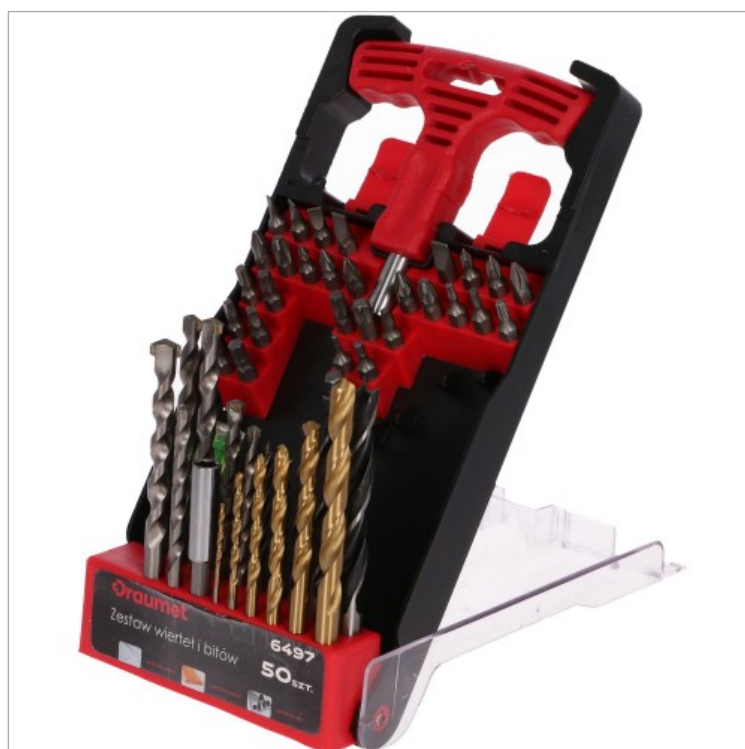

DRAUMET Zestaw wiertel z bitami 50szt.

6497

Opis

Zestaw zawiera:

- Mini poziomica 35mm
- Wkrętak do bitów
- Uchwyt magnetyczny
- Bity płaskie 3, 4, 5, 6, 7mm
- Bity PH: 0,1, 2x2, 3
- Bity PZ: 0, 1, 2x2, 3
- Bity torx: 10, 15, 20, 25, 27, 30, 40
- Bity imbus: 2, 3, 4, 5, 6
- Wiertła widiowe: 10, 8x2, 6x2, 5mm

- Wiertła do metalu: 8, 6, 5, 4, 3, 2mm
- Wiertła do drewna: 10, 8, 6, 5, 4mm

Pakowanie

Jednostkowe

- Karton: 1 szt.

Warianty

Lp.	Nr katalogowy	EAN
1	6497	5907078964973